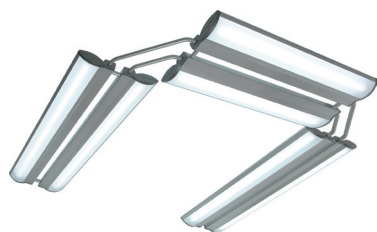

2600 Lumen 490 x 606 x 70 2x24W T5

Suspension par 2 câbles

Plafonnier Axéon 120

6900 Lumen 490 x 1206 x 70 2x54W T5

Suspension par 2 câbles

Plafonnier Axéon 150

6900 Lumen 490 x 1506 x 70 2x49W T5

Suspension par 2 câbles

Plafonnier Axéon U

ballasts
électroniques
pour un allumage
instantané

un Axéon 120 + deux Axéon 150

20700 Lumen

2294 x 2065 x 70 4x49W T5

2x54W T5

Kit de raccordement linéaire

Suspension par 6 câbles